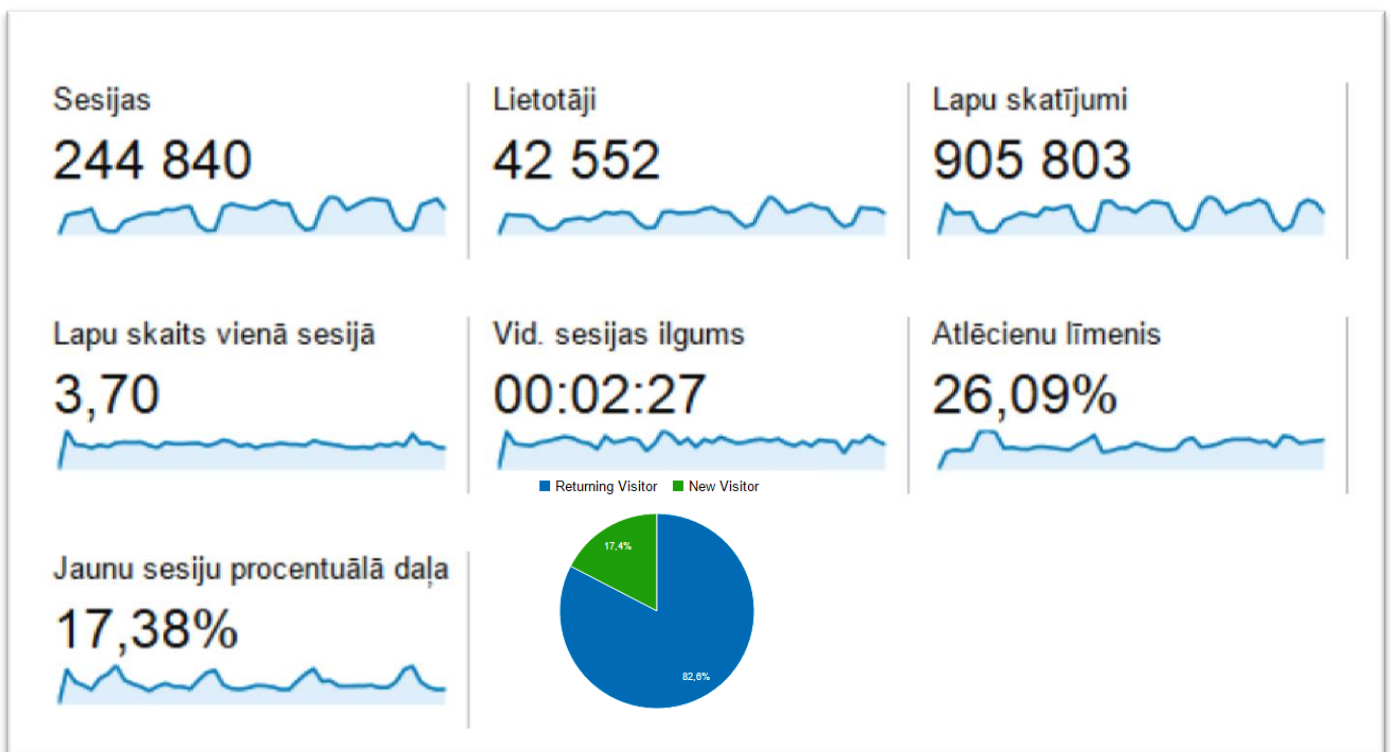

Talsu Valsts ģimnāzijas WEB lapas apmeklējuma datu analīze

Talsu Valsts ģimnāzijas WEB lapa nodrošina informācijas apmaiņu starp izglītības darbā iesaistītām pusēm (skolēniem, skolotājiem, vecākiem) un sabiedrību.

1.att. Lapas unikālo apmeklējumu skaits mēnesī no 01.01.2012. līdz 22.12.2015.

2. att. Ģimnāzijas lapas apmeklētāja profils.